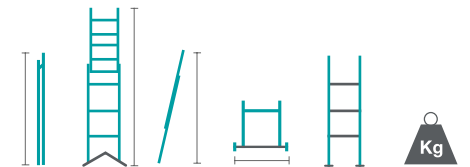

ÉCHELLE

Brico transformable
2 plans

EN131-1-2-3
European norme

Poids MAX 150 kg

Garantie 5 ans

| Ref | m | m | m | cm | - | Kg |
|----------|------|------|------|------|--------|------|
| ES02F200 | 2,02 | 3,14 | 4,04 | 0,76 | 2 x 7 | 8 |
| ES02F230 | 2,30 | 3,70 | 4,60 | 0,76 | 2 x 8 | 9,2 |
| ES02F260 | 2,58 | 4,26 | 5,16 | 0,86 | 2 x 9 | 10,6 |
| ES02F290 | 2,86 | 4,54 | 5,44 | 0,86 | 2 x 10 | 12 |
| ES02F310 | 3,14 | 5,10 | 6,00 | 0,96 | 2 x 11 | 13,2 |
| ES13A72 | 3,70 | 6,24 | 5,89 | 1,00 | 2 x 13 | 13,4 |
| ES14A72 | 3,99 | 6,82 | 6,43 | 1,05 | 2 x 14 | 14,9 |
| ES16A72 | 4,55 | 7,67 | 7,23 | 1,15 | 2 x 16 | 19,2 |

“ Échelle transformable, elle peut s'utiliser en escabeau ou en échelle double. ”