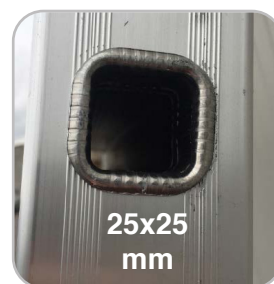

ÉCHELLE

Brico transformable
2 plans

EN131-1-2-3
European norme

Poids MAX 150 kg

Garantie 5 ans

| Ref | m | m | m | cm | - | Kg |
|----------|------|------|------|------|--------|------|
| ES02F200 | 2,02 | 3,14 | 4,04 | 0,76 | 2 x 7 | 8 |
| ES02F230 | 2,30 | 3,70 | 4,60 | 0,76 | 2 x 8 | 9,2 |
| ES02F260 | 2,58 | 4,26 | 5,16 | 0,86 | 2 x 9 | 10,6 |
| ES02F290 | 2,86 | 4,54 | 5,44 | 0,86 | 2 x 10 | 12 |
| ES02F310 | 3,14 | 5,10 | 6,00 | 0,96 | 2 x 11 | 13,2 |
| ES13A72 | 3,70 | 6,24 | 5,89 | 1,00 | 2 x 13 | 13,4 |
| ES14A72 | 3,99 | 6,82 | 6,43 | 1,05 | 2 x 14 | 14,9 |
| ES16A72 | 4,55 | 7,67 | 7,23 | 1,15 | 2 x 16 | 19,2 |

“ Échelle transformable, elle peut s'utiliser en escabeau ou en échelle double. ”